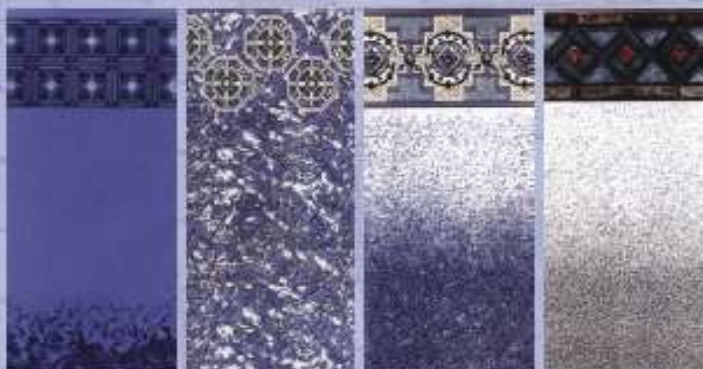

PLAVUR

BAZÉNY PACIFIC POOLS

Jsou bazény s měčinou a postupnou hloubkou. Konstrukce bazénu je tvořena termoplastickými stěnami s vloženým schodištěm. Hydroizolace je zajištěna folií o síle 0,5 mm s potiskem.

Výběr z několika typů fólií:

p. Urban a p. Moliš
Štolcova 78
618 00 Brno

Telefon: 548 534 698
Mobil: 775 688 566
E-mail: info@plavur.cz
Web: www.plavur.cz